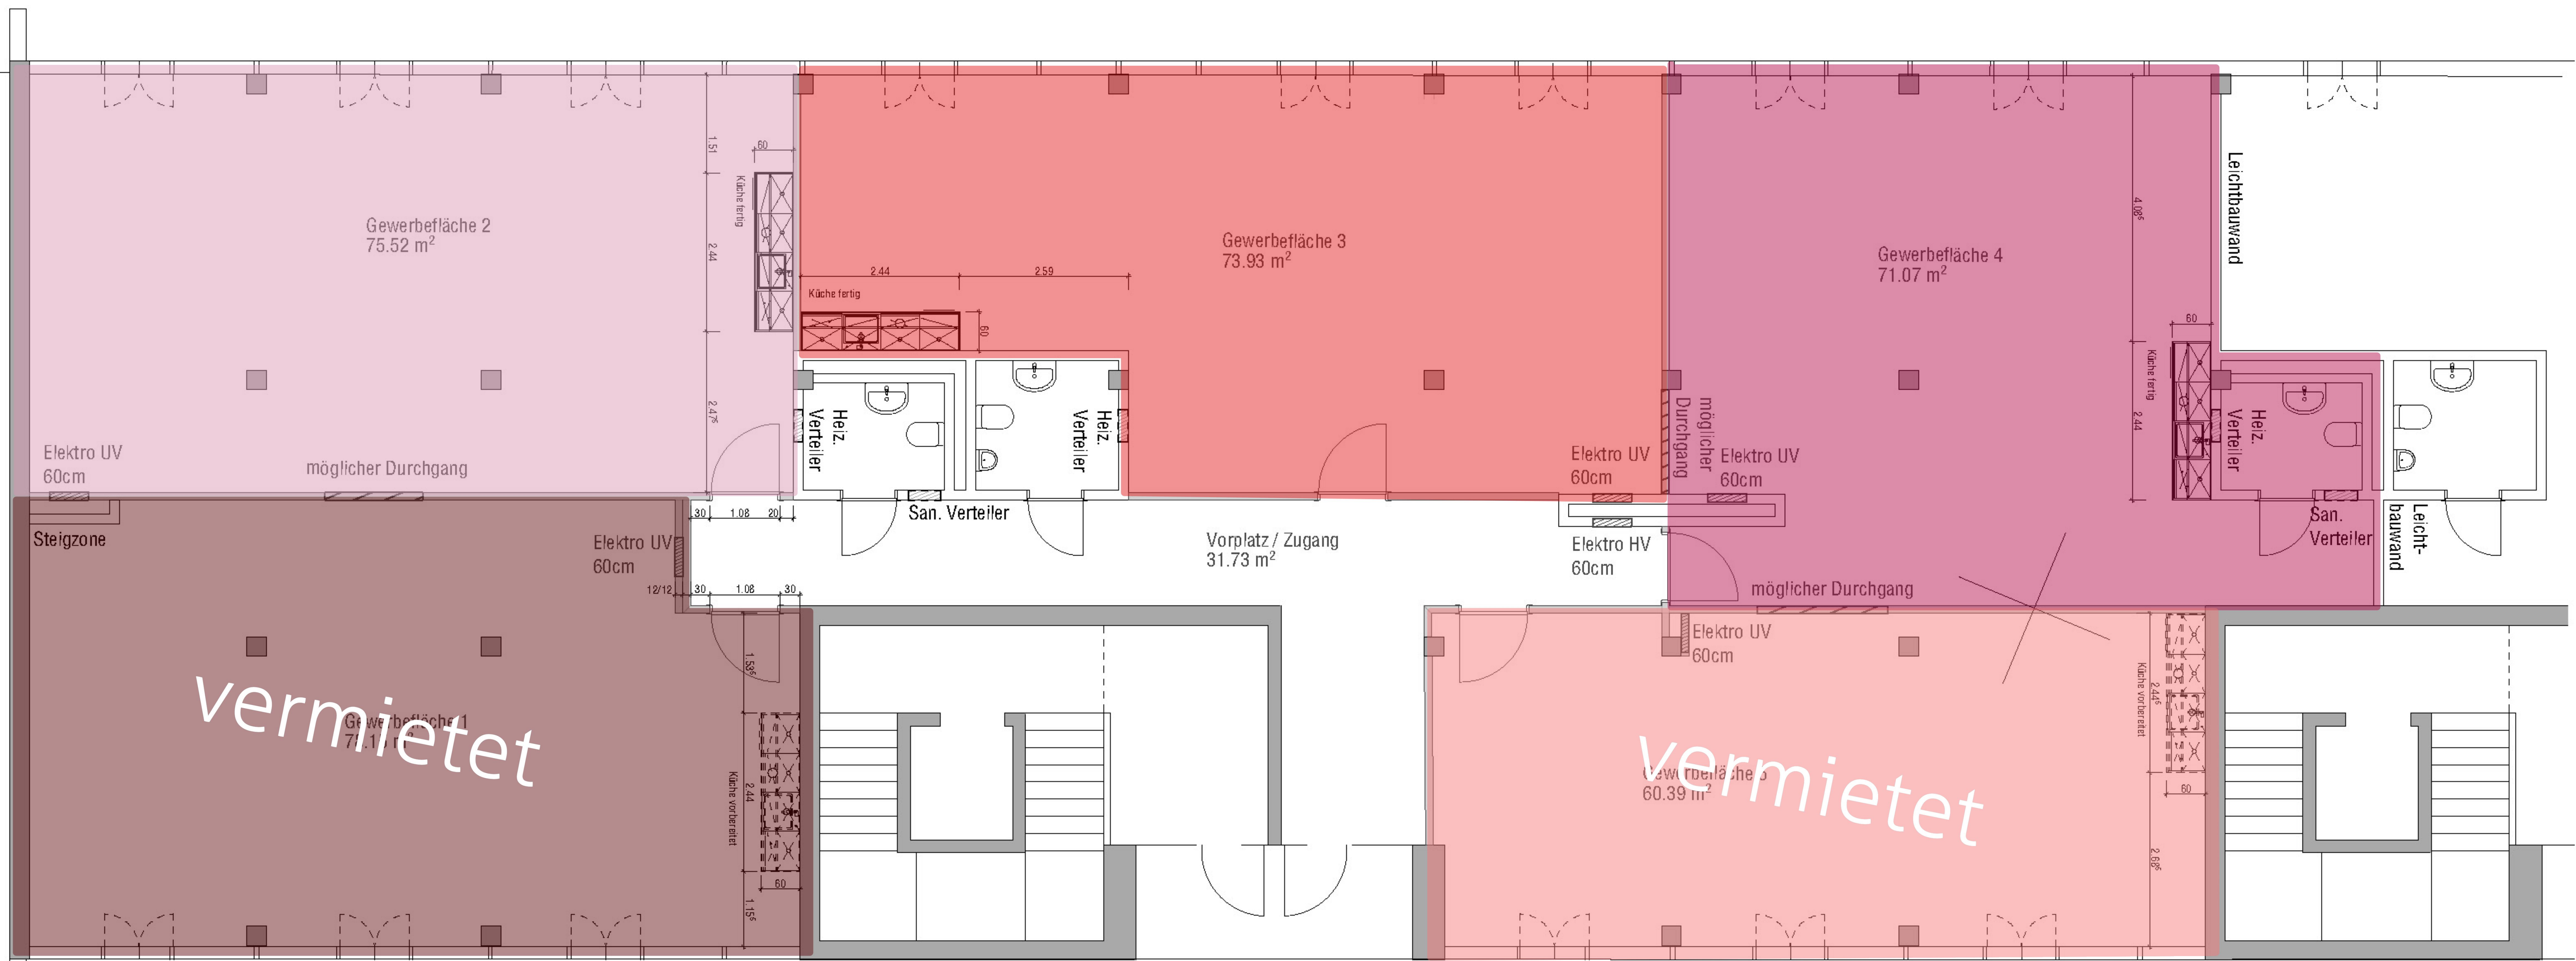

Auenpark

Hauptstrasse 23a, 5032 Aarau Rohr

23a

neue Briefkastenanlage

2.45	2.34 ⁵	2.30	2.30	2.30	2.30	2.73	4.59 ⁵	2.75 ⁵	2.30	2.30	2.30	2.30	2.30	2.30	2.76
	1	2	3	Besucher 4	Besucher 5	Besucher 6		7	8	9	Besucher 10	Besucher 11	Besucher 12	Besucher 13	